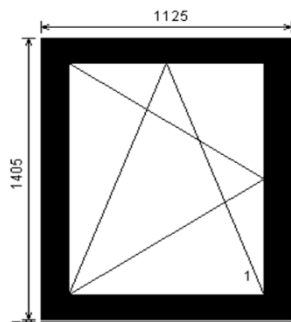

67

IG682-1.18