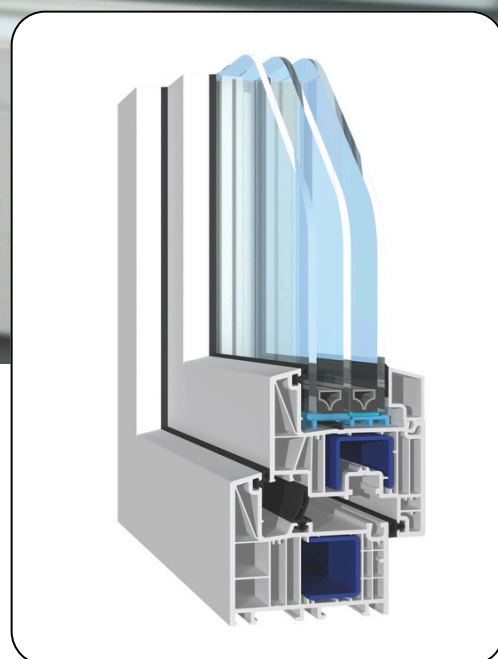

Pagrindiniai privalumai:

- | Trigubi stiklo paketai užtikrina didžiausią natūralios šviesos pralaidumą ir aukštą šilumos izoliaciją.
- | Paslėpti Elite+ lankstai leidžia montuoti didelio formato langus ir supaprastina darbų eigą.
- | Atsparūs ekstremalioms oro sąlygoms – nuo gausių kritulių iki stiprios UV spinduliuotės.
- | Profilis pagamintas iš PVC masės, kurios spalva yra vientisa – ne laminuota ar dažyta, todėl paviršius atsparus įbrėžimams ir lengvai prižiūrimas.
- | Unikalus profilio dizainas: švelni, nenugludinta tekstūra ir moderni betono atspalvio spalva.

A++ $U_w=0,7 \text{ W/m}^2\text{K}$

Iš LoftART+ modelio gali būti gaminama:

- | Langai
- | Terasos durys
- | Lauko durys
- | Stumdomos PSK* tipo durys

*PSK (Parallel-Schiebe-Kipp) – lygiagrečiai stumdomos ir atverčiamos durys